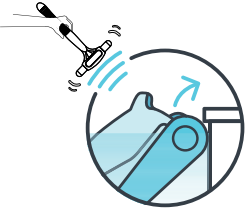

Plecus FREE

Ürün kodu: 091192

Kablosuz Havuz Temizleme Deneyiminizi Bir Üst Seviyeye Taşıyın

Uygulaması sayesinde filtre durumunu görebilir, kişiselleştirilmiş temizlik programları arasından seçim yapabilir ve Eco-Mode'u etkinleştirerek tek bir şarjla 1-2 hafta boyunca temiz bir havuzun keyfini çıkarabilirsiniz. Click-Up™ özelliği, robotu döngü ortasında durdurmanıza ve kolayca çıkarabilmek için yukarı çağırmanıza imkân tanır. Plecos FREE, PVC, fiberglas, taş yüzeyler, mozaik ve seramik kaplı havuzlar için uygundur. Bu robot, minimum çabayla maksimum sonuç sağlayarak havuzunuzu göz alıcı bir şekilde temiz tutmak için mükemmel bir tercihtir.

Kusursuz bir havuz için patenti entegre ince ve ultra ince filtreleme sistemi

4,5 saate kadar çalışır

Kolay Teslim Alma Kendi Kendine Konumlama ve Click-Up

Havuzunuzun tamamını kapsar Zemin, duvarlar, su hattı ve basamaklar